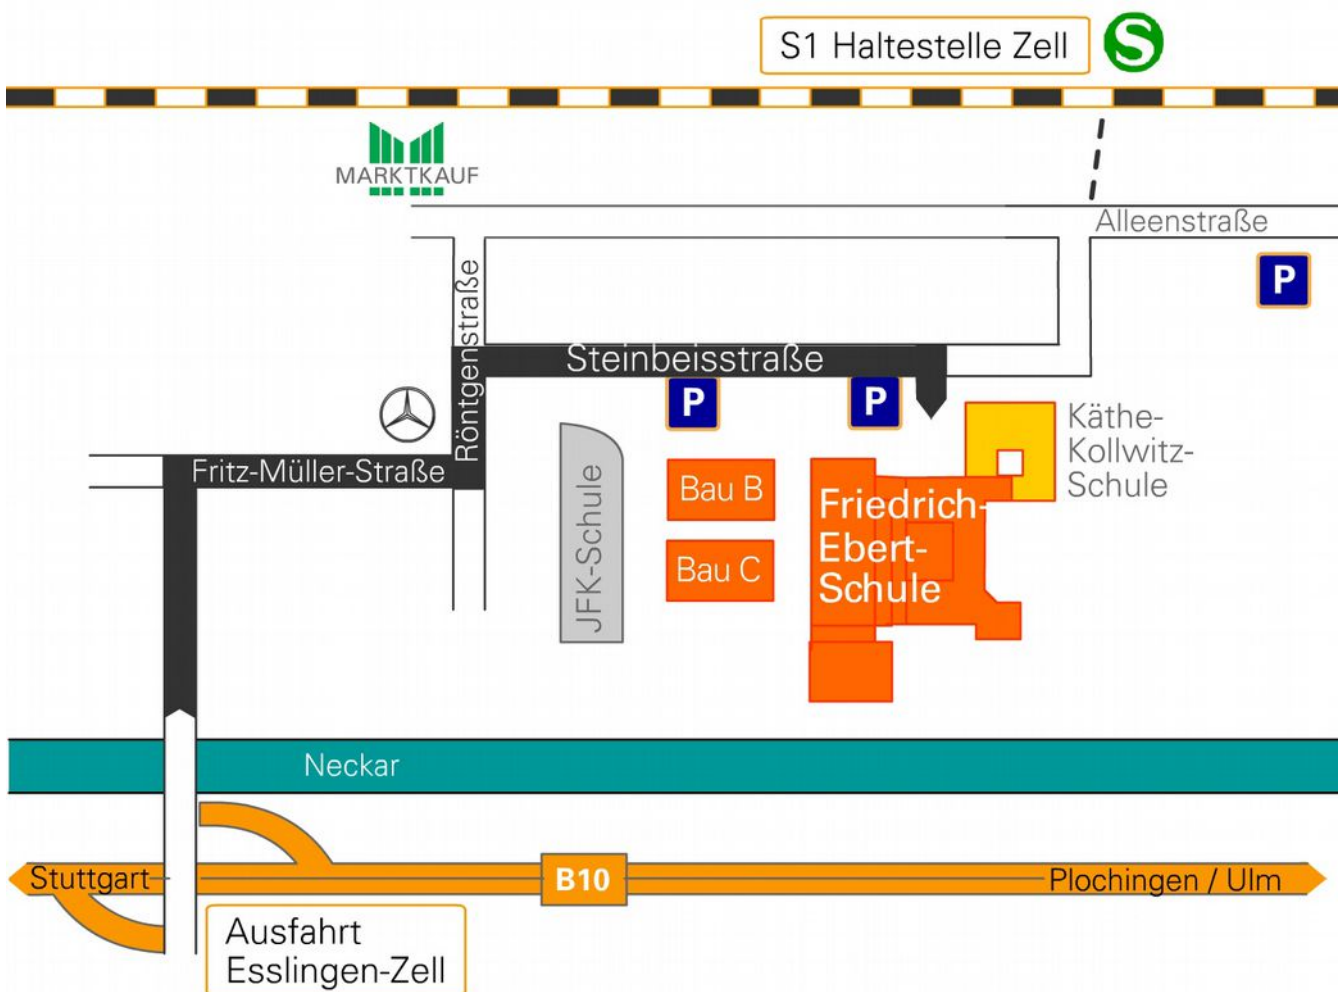

Lageplan und Anfahrt

Friedrich-Ebert-Schule Esslingen
Steinbeisstr. 17
73730 Esslingen-Zell

Tel: 0711-3607-100
Fax: 0711-3607-102
Email: verwaltung@fes-es.de

Anfahrt mit öffentlichen Verkehrsmitteln

- VVS Stadtbahn S1 nach Esslingen-Zell
- Fußweg (ca. 5 Minuten) Bahnofsunterführung in Richtung Berufsschulzentrum (siehe Lageplan)

Anfahrt mit dem Auto

von Stuttgart kommend:

- von Stuttgart kommend B10 Richtung Ulm
- geradeaus über die Brücke bis zum Kreisverkehr
- Ausfahrt Esslingen/Zell
- nach ca. 100m an der 1. Ampel rechts abbiegen
- am Kreisverkehr rechts, ca. 300 m geradeaus
- nun links abbiegen, nach 20 m gleich wieder rechts
- nach ca. 150 m liegt rechts die FES

von Ulm kommend:

- von Ulm kommend B10 Richtung Stuttgart
- Ausfahrt Esslingen/Zell
- nach ca. 50m an der 1. Ampel rechts abbiegen
- geradeaus über die Brücke bis zum Kreisverkehr
- am Kreisverkehr rechts, ca. 300 m geradeaus
- nun links abbiegen, nach 20 m gleich wieder rechts
- nach ca. 150 m liegt rechts die FES